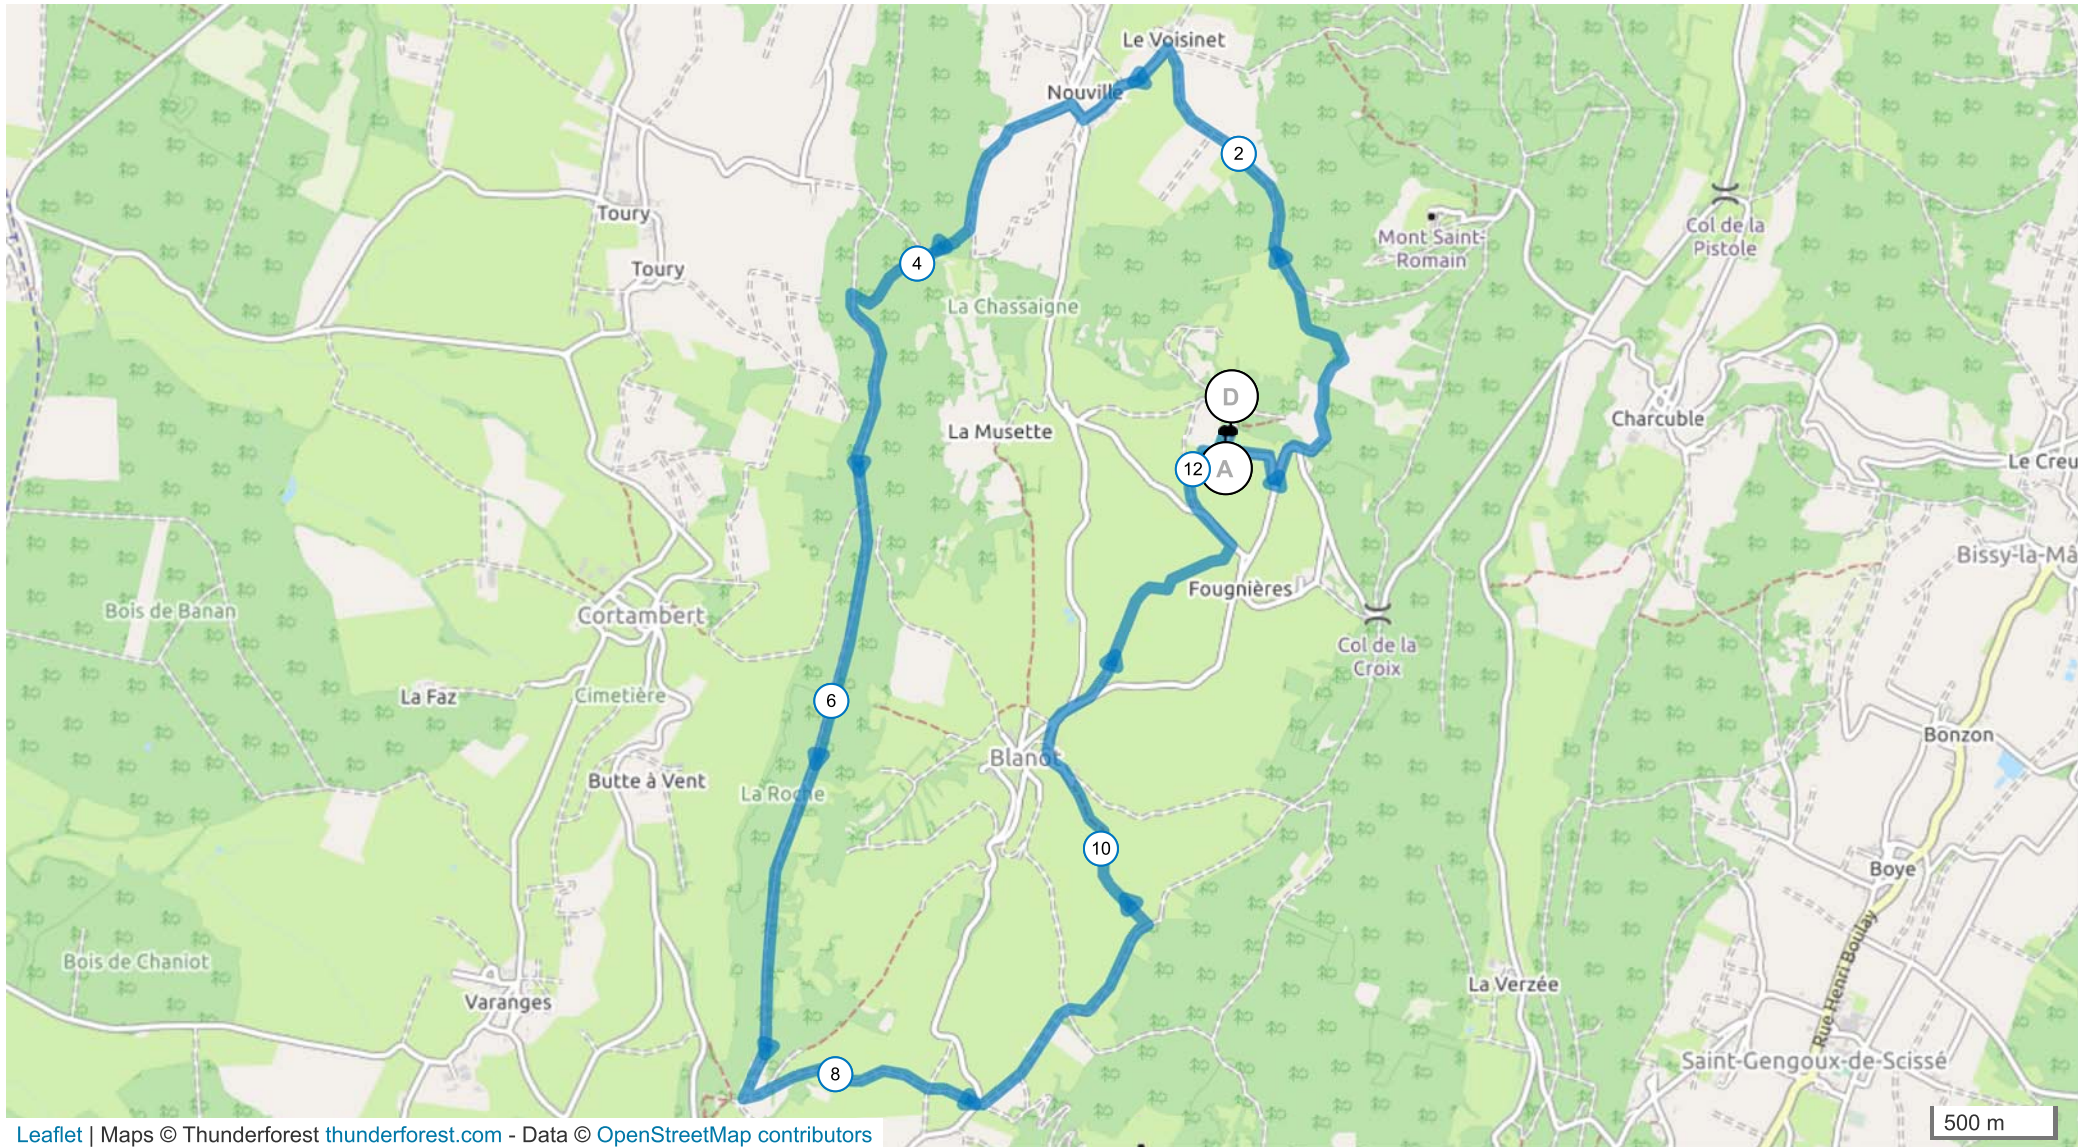

9354100 | Marche | Blanot

Blanot -> Blanot

12.211 km \uparrow 362 m \downarrow 365 m \cdot 287 m \blacktriangle 502 m

Leaflet | Maps © Thunderforest thunderforest.com - Data © [OpenStreetMap](https://openstreetmap.org) contributors

Le droit de reproduction est strictement réservé à un usage personnel et privé. Lors de la pratique de votre activité, veuillez à respecter les propriétés et chemins privés et vous assurez de la praticabilité du parcours.

© 2019 Openrunner