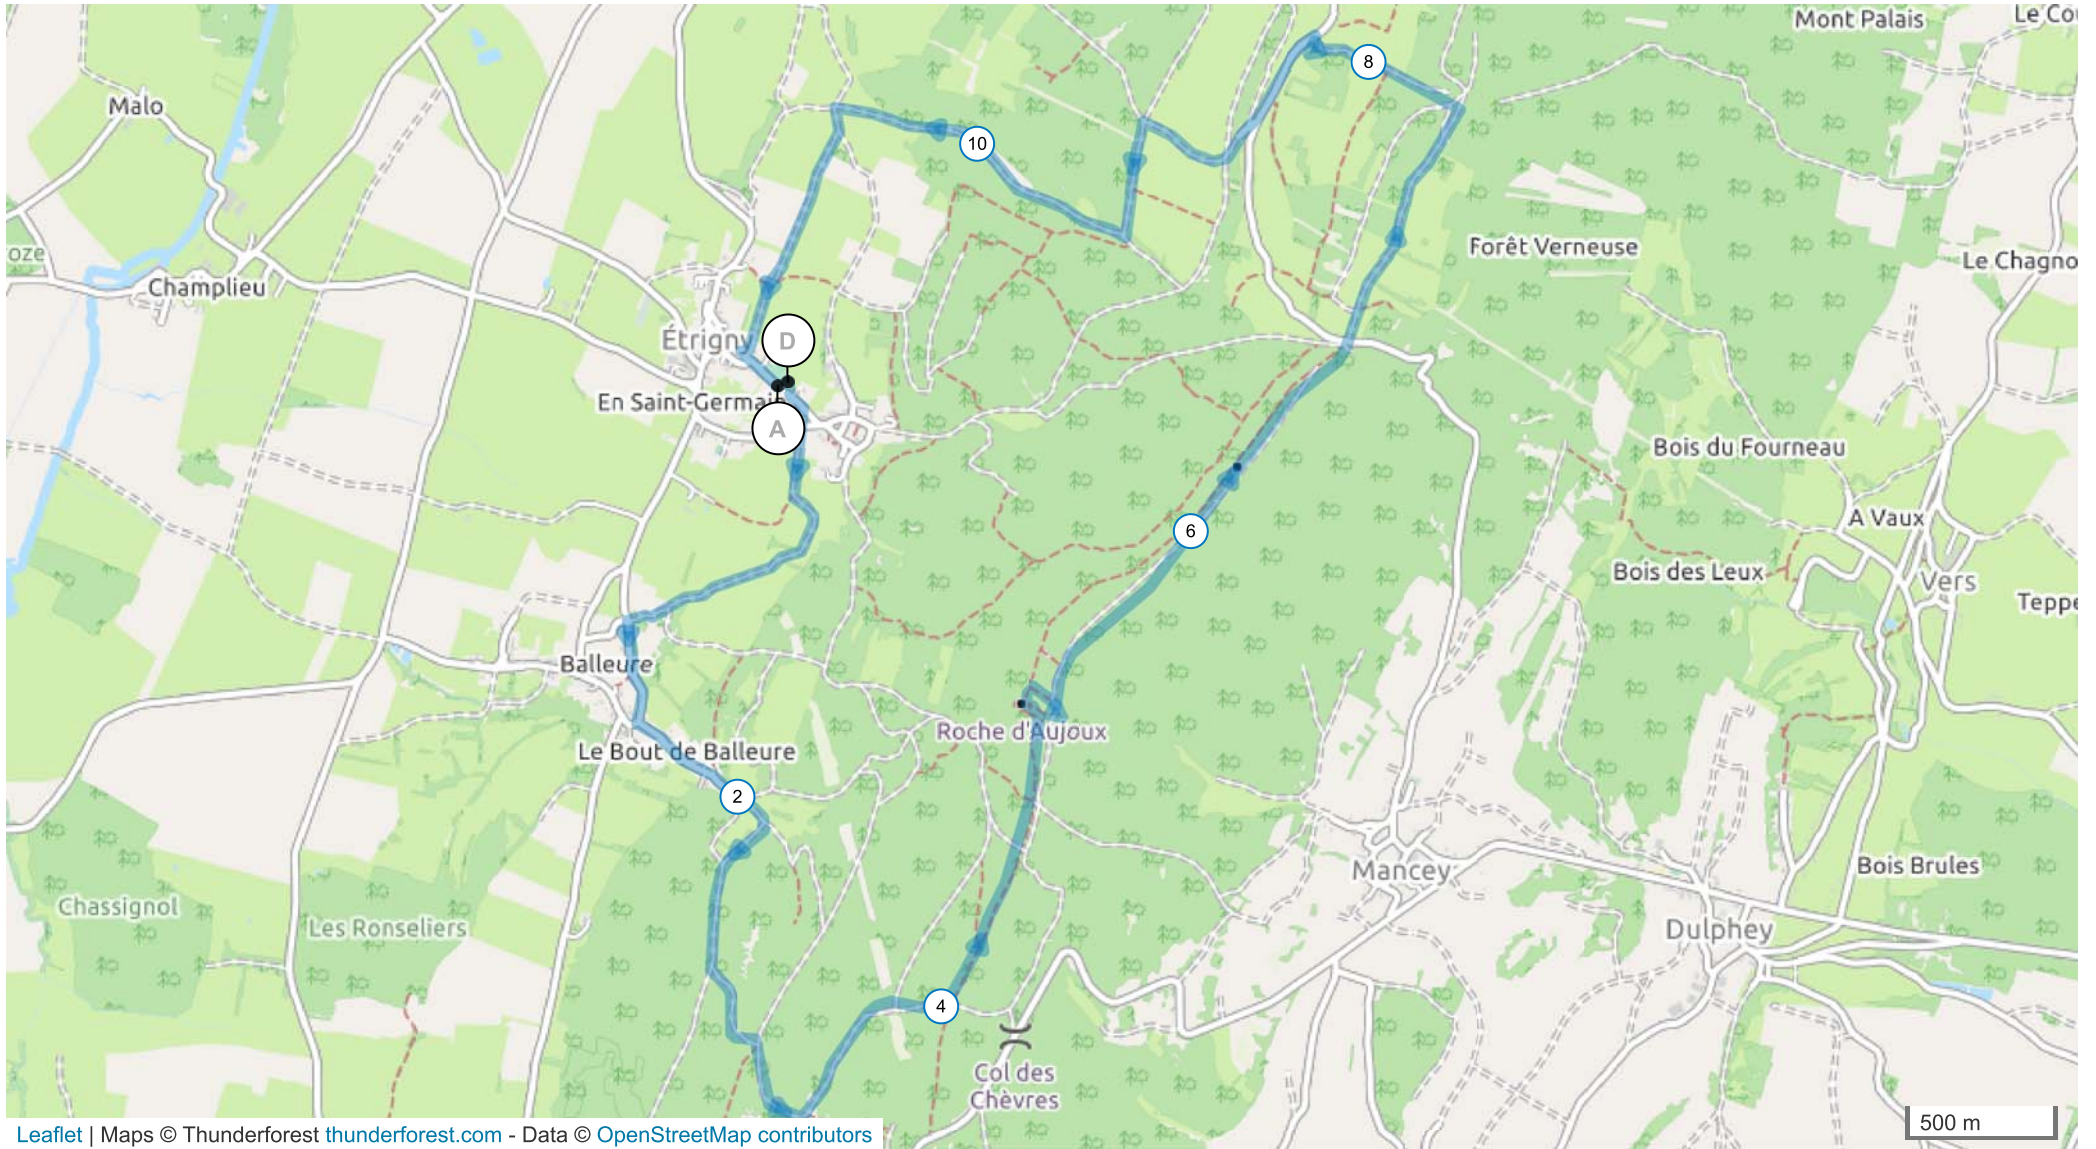

8732628 | Marche | Balleure

Étrigny -> Étrigny

11.539 km ↑ 294 m ↓ 296 m ▲ 261 m ▲ 496 m

Leaflet | Maps © Thunderforest thunderforest.com - Data © OpenStreetMap contributors

Le droit de reproduction est strictement réservé à un usage personnel et privé. Lors de la pratique de votre activité, veuillez à respecter les propriétés et chemins privés et vous assurez de la praticabilité du parcours.

© 2019 Openrunner